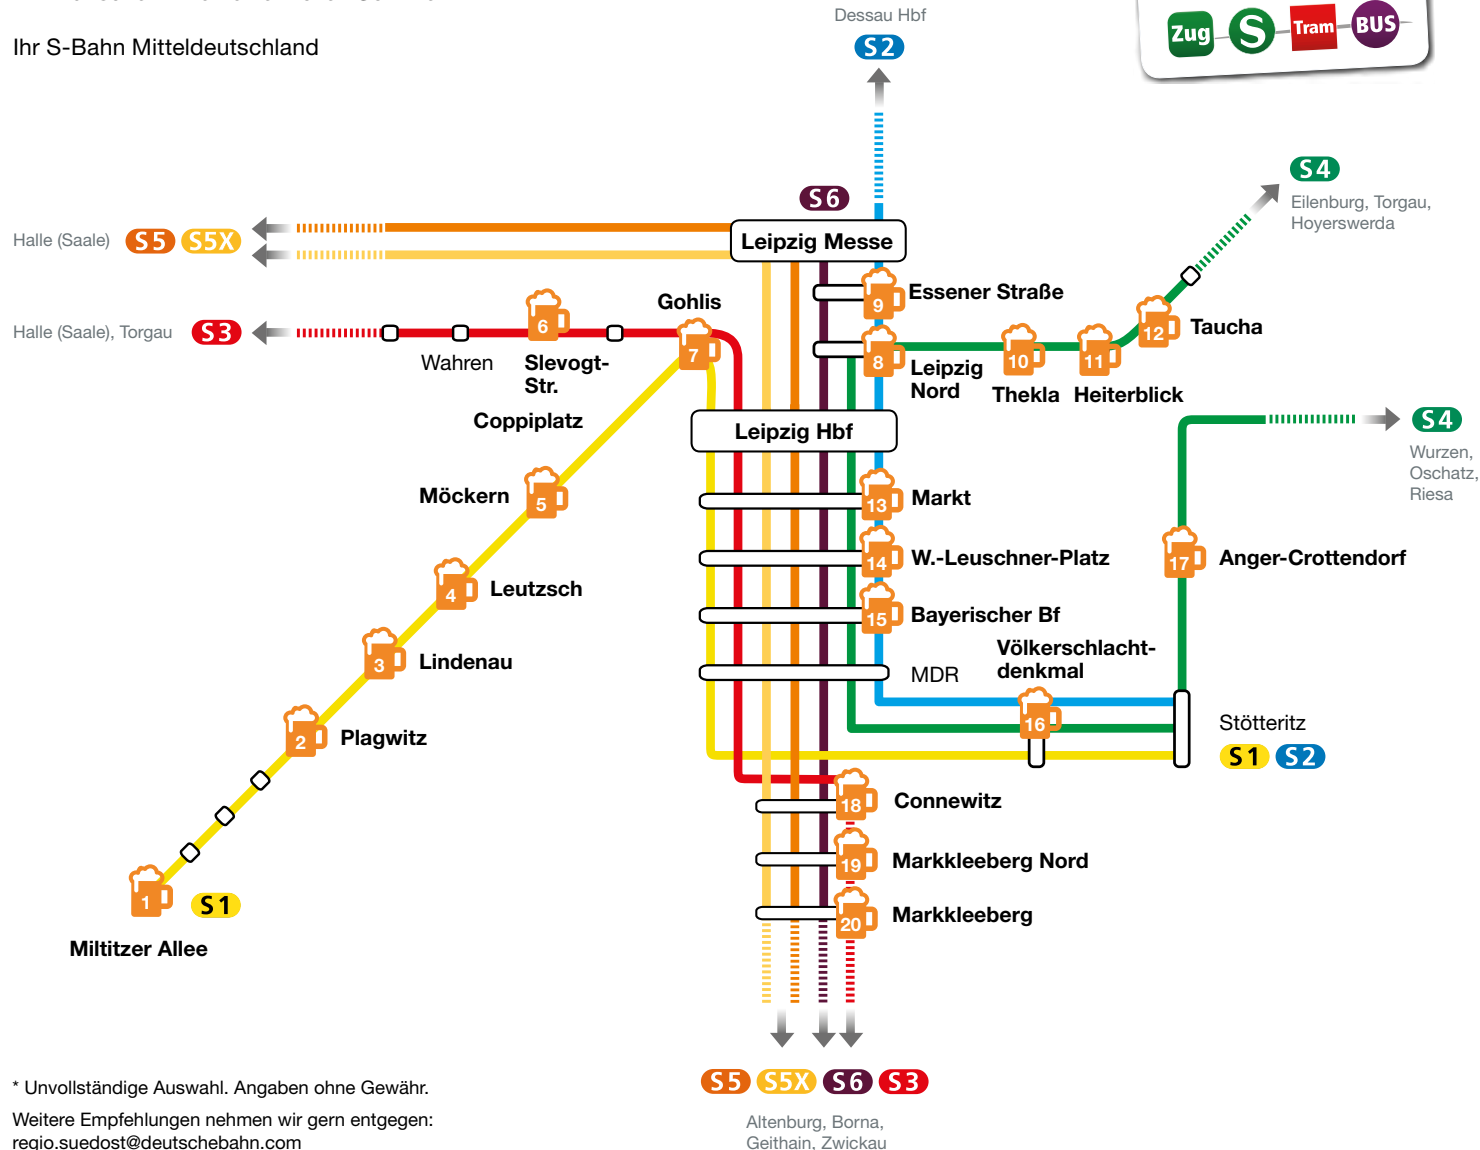

Sommer ist Biergartenzeit

Wir haben Biergärten und Freisitze in und um Leipzig ausgesucht, die gut mit der S-Bahn erreichbar sind.* Steigen Sie ein, wir bringen Sie hin und wieder nach Hause.

Die passende Verbindung und weitere Informationen unter s-bahn-mitteldeutschland.de

Wir wünschen Ihnen einen tollen Sommer!

Ihr S-Bahn Mitteldeutschland

Ihr Ticketkauf

MDV-Fahrscheine erhalten Sie an den Ticket-Automaten oder über die kostenfreie App easy.GO. Sie gelten in allen Verkehrsmitteln innerhalb des Verbundes.

Legende

- **1** **Klinke am Seeblick**
  Salzweg 10, 04207 Leipzig, Ⓧ Wegzeit ca. 20 Min.
- **2** **Rotes Haus am Kulkwitzer See**
  Salzweg 1, 04207 Leipzig, Ⓧ Wegzeit ca. 20 Min.
- **3** **Bi BA Bo**
  Engertstraße 36, 04229 Leipzig, Ⓧ Wegzeit ca. 1 Min.
- **4** **Die Versorger**
  Spinnereistraße 7, 04179 Leipzig, Ⓧ Wegzeit ca. 5 Min.
- **5** **Upper West**
  Gießereistraße 12, 04229 Leipzig, Ⓧ Wegzeit ca. 5 Min.
- **6** **Mörtelwerk**
  Am Kanal 28, 04179 Leipzig, Ⓧ Wegzeit ca. 10 Min.
- **7** **Kaiserbad**
  Karl-Heine-Straße 93, 04229 Leipzig, Ⓧ Wegzeit ca. 12 Min.
- **8** **Zum wilden Heinz**
  Hähnelstraße 22, 04177 Leipzig, Ⓧ Wegzeit ca. 15 Min.
- **9** **Felsenkeller Leipzig – Biergarten**
  Karl-Heine-Straße 32, 04299 Leipzig, Ⓧ Wegzeit ca. 19 Min.
- **10** **Villa Hasenholz**
  Gustav-Esche-Straße 1, 04179 Leipzig, Ⓧ Wegzeit ca. 14 Min.
- **11** **Gaststätte Weinberggärten**
  Weinbergstraße 21, 04179 Leipzig, Ⓧ Wegzeit ca. 17 Min.
- **12** **Münsters – Restaurant, Biergarten**
  Platnerstraße 13, 04159 Leipzig, Ⓧ Wegzeit ca. 12 Min.
- **13** **Wirtshaus West**
  Herloßsohnstraße 42a, 04155 Leipzig, Ⓧ Wegzeit ca. 14 Min.
- **14** **Biergarten am Haus Auensee**
  Gustav-Esche-Straße 4a, 04159 Leipzig, Ⓧ Wegzeit ca. 20 Min.
- **15** **Biergarten unterm Ginkgobaum am Budde-Haus**
  Lützowstraße 19, 04155 Leipzig, Ⓧ Wegzeit ca. 2 Min.
- **16** **Gosenschänke**
  Menckestraße 5, 04155 Leipzig, Ⓧ Wegzeit ca. 10 Min.
- **17** **Heimatscholle**
  Schönefelder Straße 37, 04129 Leipzig, Ⓧ Wegzeit ca. 10 Min.
- **18** **Kastaniengrün**
  Mosenthinstraße 5, 04129 Leipzig, Ⓧ Wegzeit 10 Minuten
- **19** **Kulturhaus Eutritzsch**
  Thaerstraße 39, 04129 Leipzig, Ⓧ Wegzeit 10 Minuten
- **20** **Abtnaudorfer Hof**
  Heiterblickstraße 17, 04347 Leipzig, Ⓧ Wegzeit ca. 15 Min.

* Unvollständige Auswahl. Angaben ohne Gewähr.
Weitere Empfehlungen nehmen wir gern entgegen:
regio.suedost@deutschebahn.com