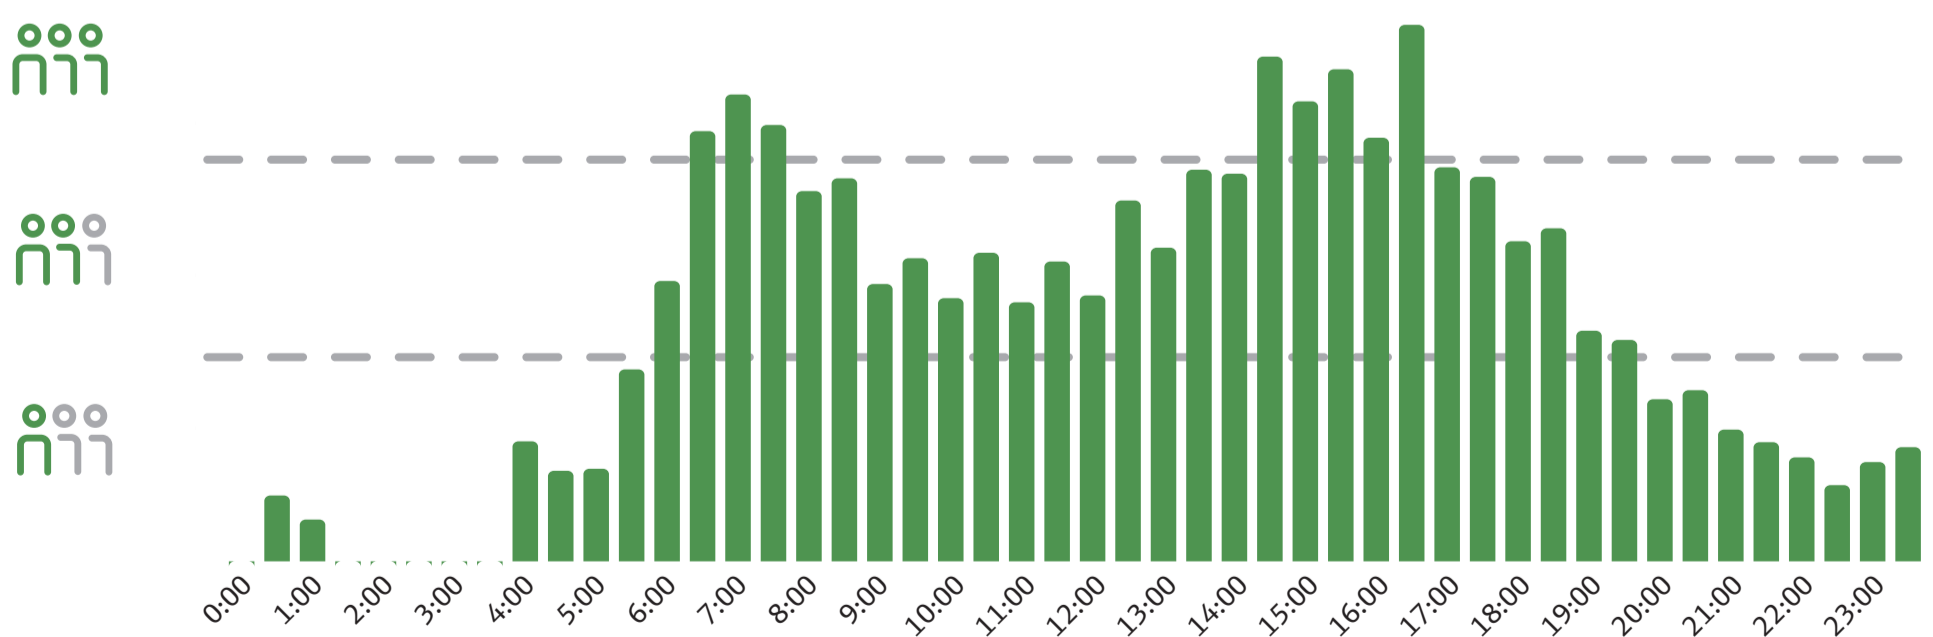

# Auslastung Ihrer S-Bahn

In Richtung **Halle / Bitterfeld / Eilenburg** erwarten wir für Ihre S-Bahnen montags – freitags an dieser Station folgende Auslastung:

In Richtung **Zwickau (Sachs) / Geithain / Wurzen** erwarten wir für Ihre S-Bahnen montags – freitags an dieser Station folgende Auslastung: