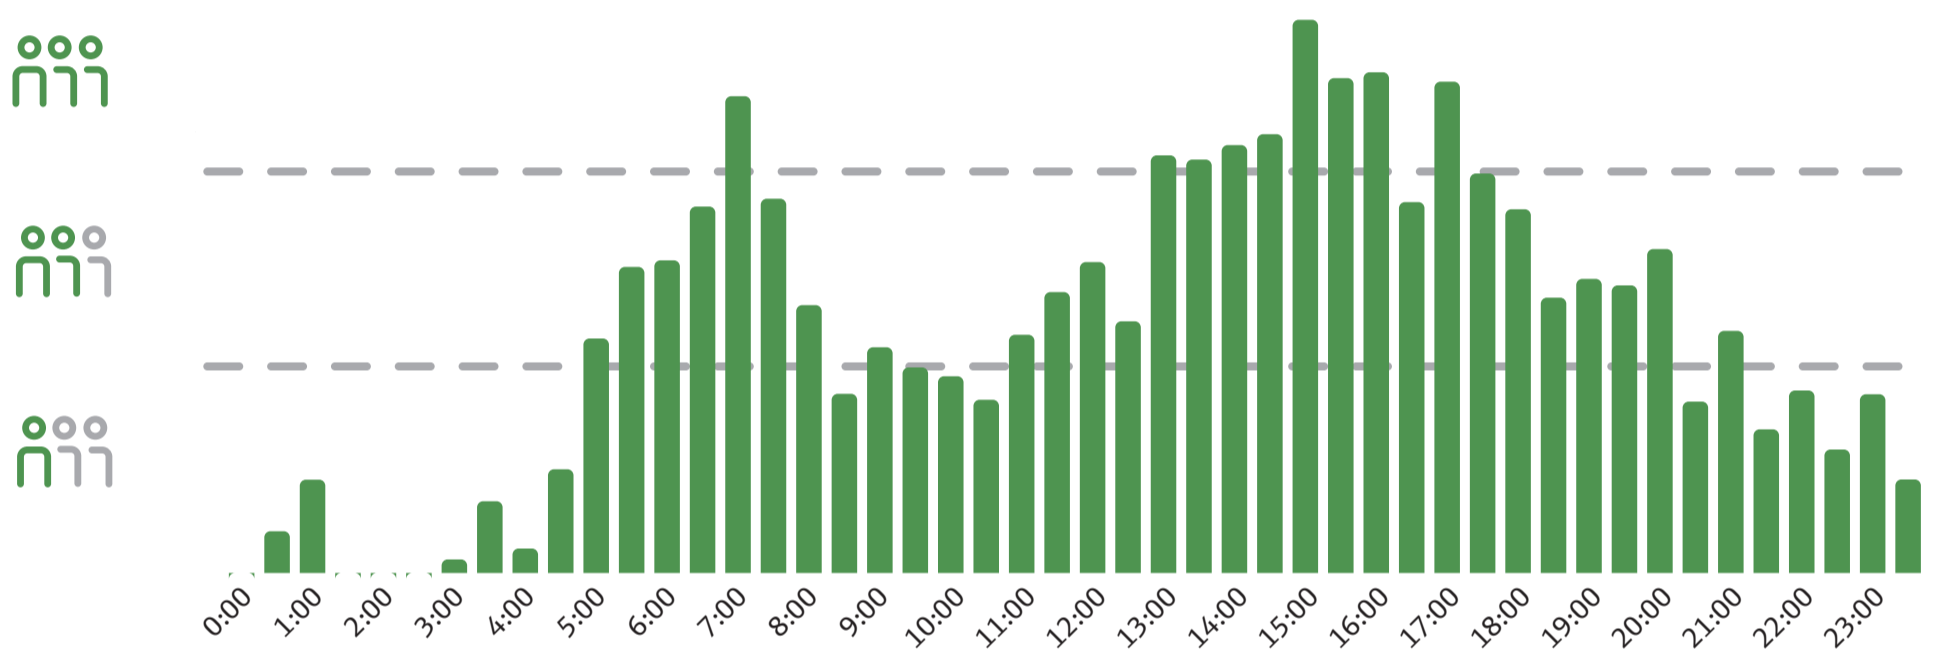

# Auslastung Ihrer S-Bahn

In Richtung **Halle / Bitterfeld / Eilenburg** erwarten wir für Ihre S-Bahnen montags – freitags an dieser Station folgende Auslastung:

In Richtung **Zwickau (Sachs) / Geithain / Wurzen** erwarten wir für Ihre S-Bahnen montags – freitags an dieser Station folgende Auslastung: