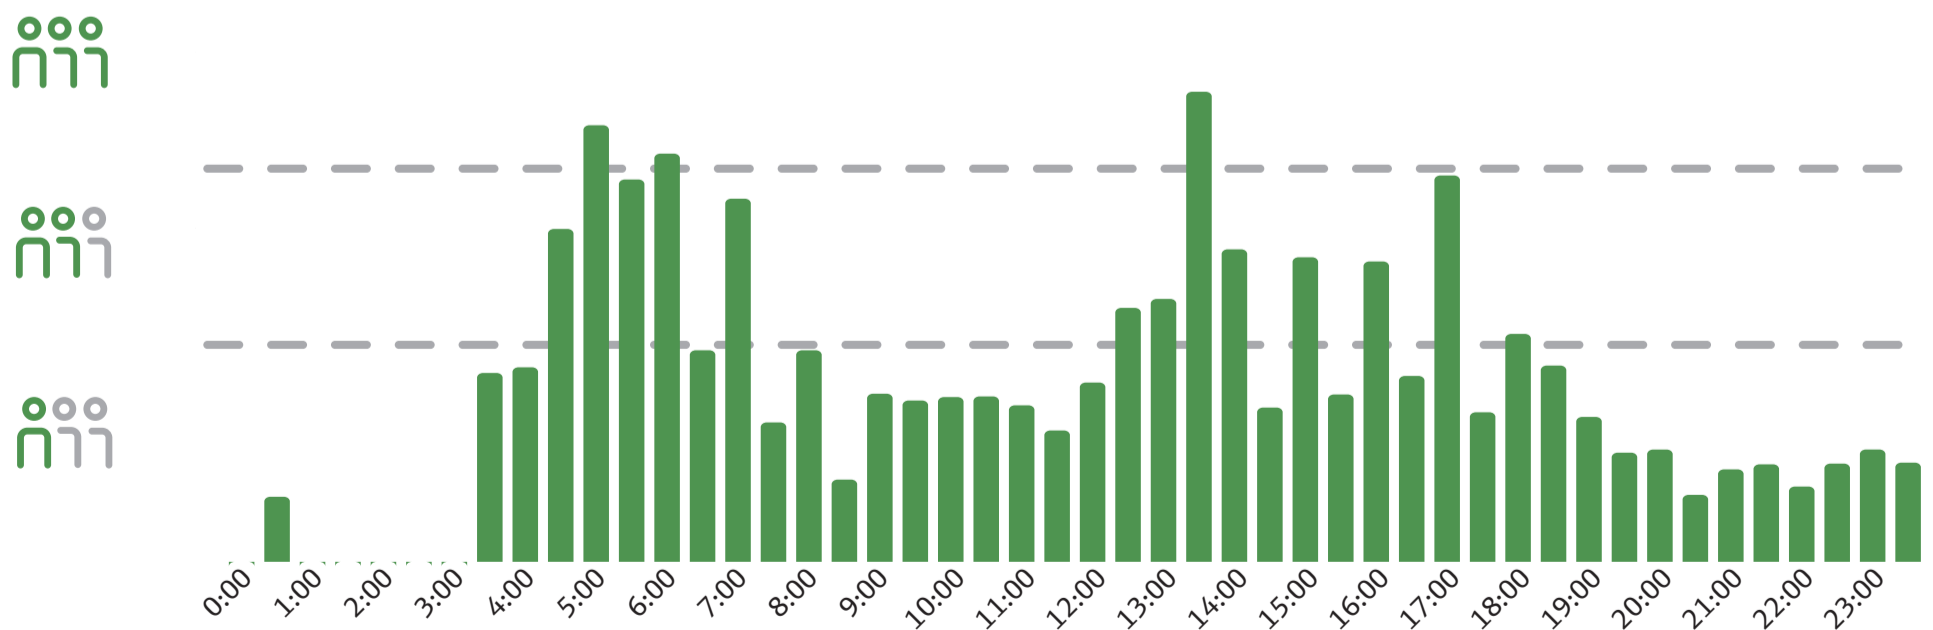

Auslastung Ihrer S-Bahn

In Richtung **Halle (Saale)** erwarten wir für Ihre S-Bahnen montags – freitags an dieser Station folgende Auslastung:

In Richtung **Leipzig** erwarten wir für Ihre S-Bahnen montags – freitags an dieser Station folgende Auslastung: