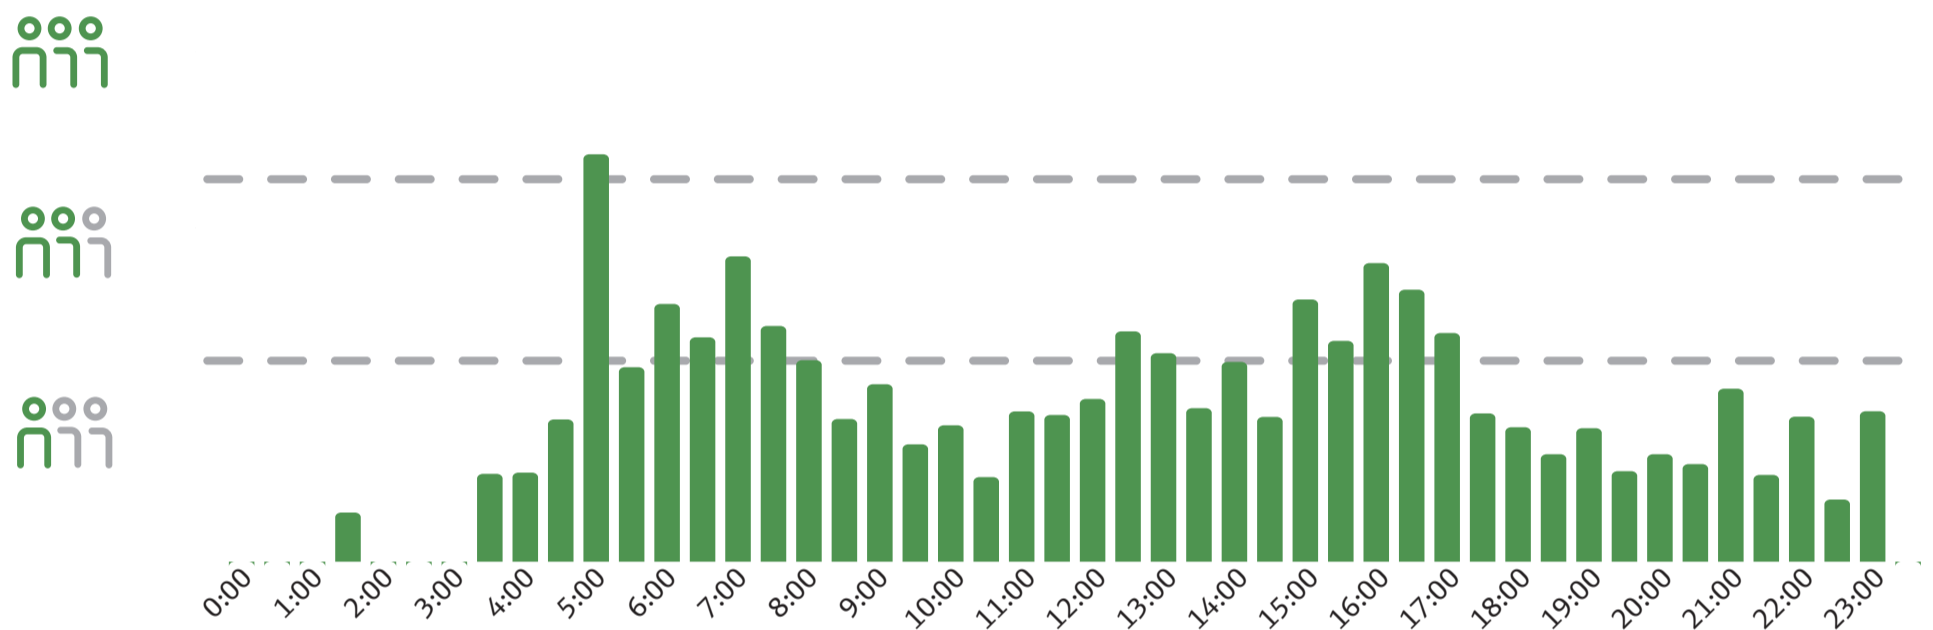

Auslastung Ihrer S-Bahn

In Richtung **Halle (Saale)** erwarten wir für Ihre S-Bahnen montags – freitags an dieser Station folgende Auslastung:

In Richtung **Leipzig** erwarten wir für Ihre S-Bahnen montags – freitags an dieser Station folgende Auslastung: